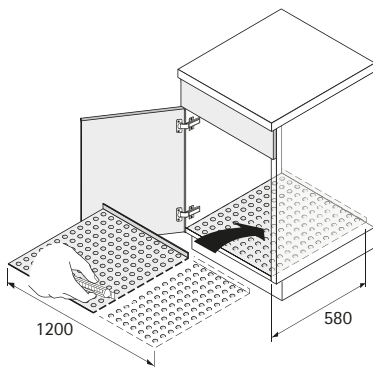

## Onderkastinrichting

- ▶ Spoelkastinrichting
- ▶ Tegen water beschermende mat, handdoekhouder

### Waterbeschermingsmat

- ▶ Bescherming tegen uitlopende vloeistoffen in de spoelkast
- ▶ Per m<sup>2</sup> kan 6 liter vloeistof worden opgevangen
- ▶ Makkelijk en snel uitneembaar voor de reiniging
- ▶ Breedte 1200 mm x diepte 580 mm, specifiek op maat te knippen
- ▶ Polystyreen, aluminium finish

### Uittrekbare en zwenkbare handdoekhouder

- ▶ Traploos zwenkbaar
- ▶ Bevestiging links/rechts aan de kast en aan het dek mogelijk
- ▶ Totale lengte 495 mm, uittrek lengte 395 mm
- ▶ Verchroomd staal

Aantal stangen	Breedte mm	Bestelnr.	VE
2	102	0 049 234	1 st.
3	145	0 049 235	1 st.